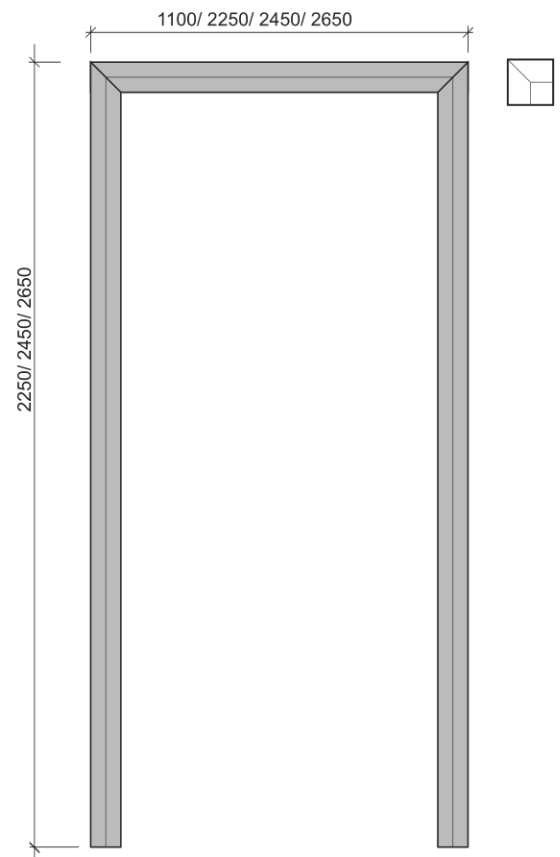

Наличник 214

Наличник 553

Наличник 410

Наличник 370

Наличник 215

Наличник 816

Наличник 709

Наличник 791

Наличник V1

Наличник V2

Наличник Deco200

Наличник Deco201

Наличник-Стоевая K10

Наличник-Столбовая Tavola

При монтаже на тыльную сторону дверного блока Столбовая Tavola может сочетаться только с добором Largo или с коробом Largo (в связи с конструктивными особенностями цоколя).