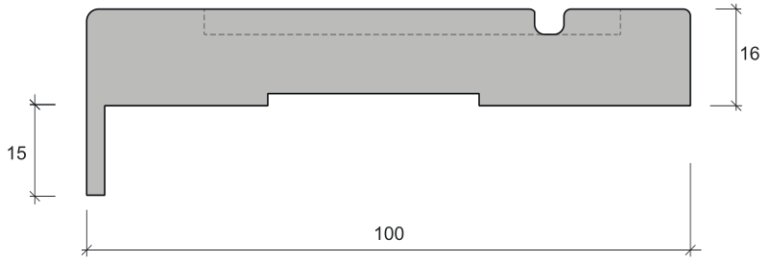

Наличник V1

Наличник V2

Наличник Deco200

Наличник Deco201

Наличник-Стоевая K10

Наличник-Столбовая Tavola

При монтаже на тыльную сторону дверного блока Столбовая Tavola может сочетаться только с добором Largo или с коробом Largo (в связи с конструктивными особенностями цоколя).