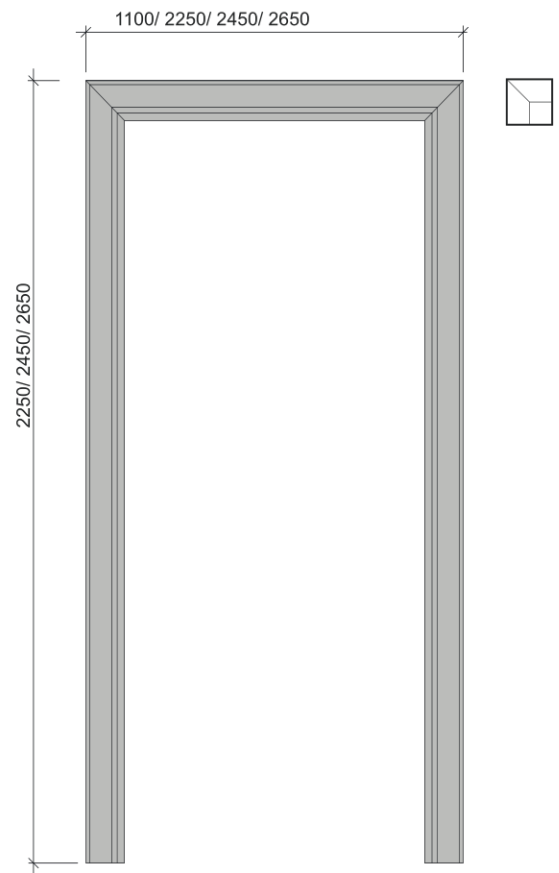

Наличник 214

Наличник 553

Наличник 410

Наличник 370

Наличник 215

Наличник 816

Наличник 709

Наличник 791

Наличник V1

Наличник V2

Наличник Deco200

Наличник Deco201

Наличник-Стоевая K10

Наличник-Столбовая Tavola

При монтаже на тыльную сторону дверного блока Столбовая Tavola может сочетаться только с добором Largo или с коробом Largo (в связи с конструктивными особенностями цоколя).