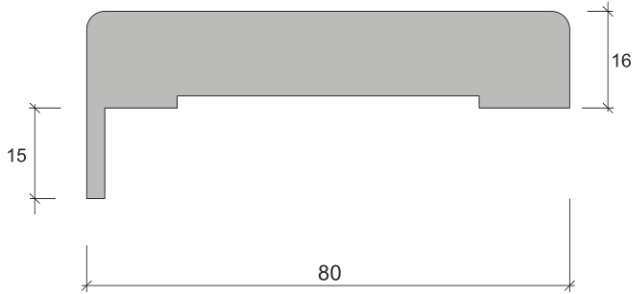

Наличник 214