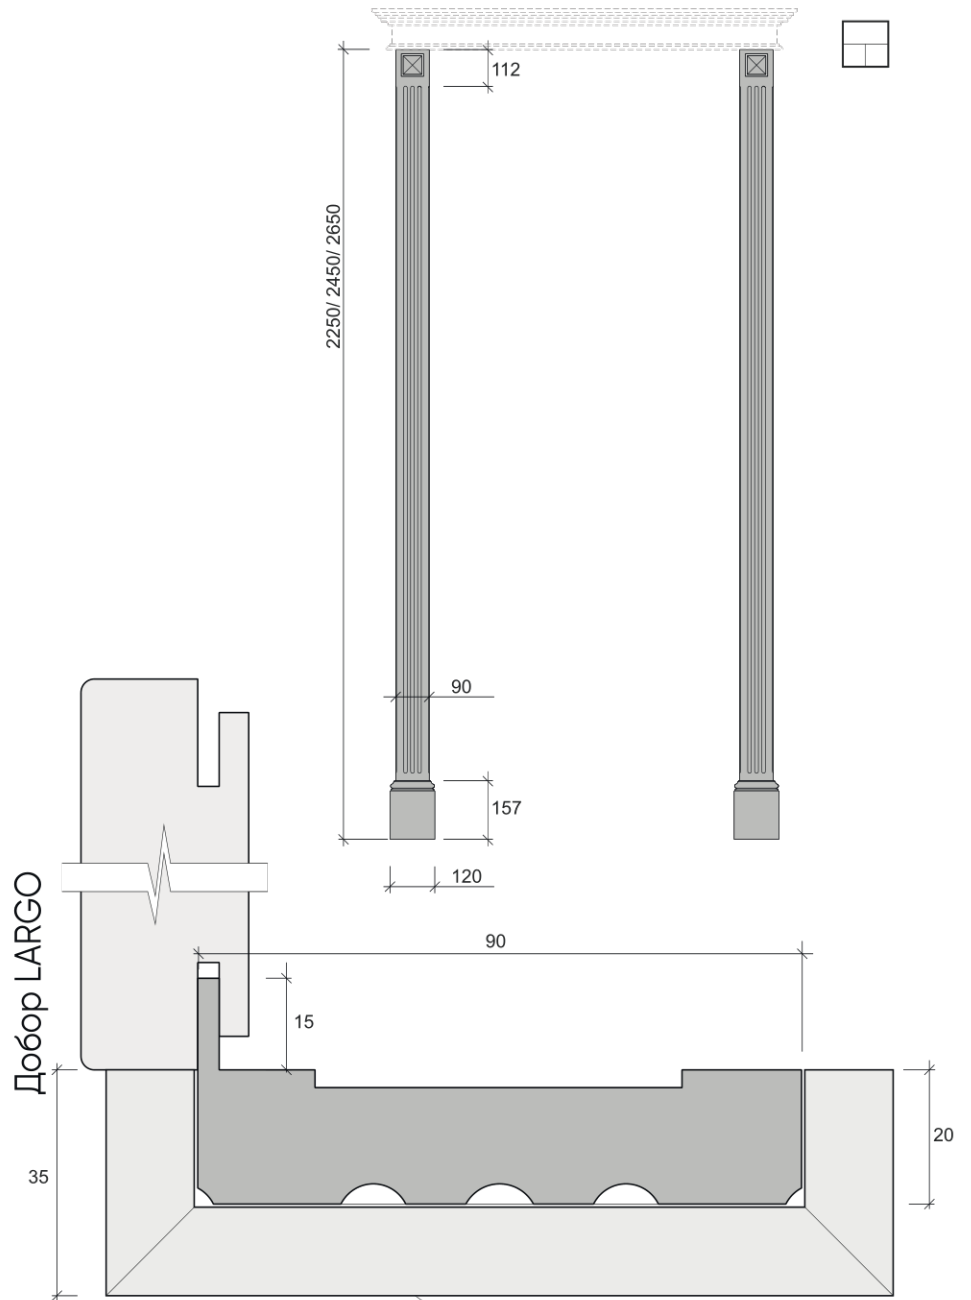

Наличник V1

Наличник V2

Наличник Deco200

Наличник Deco201

Наличник-Стоевая K10

Наличник-Столбовая Tavola

При монтаже на тыльную сторону дверного блока Столбовая Tavola может сочетаться только с добором Largo или с коробом Largo (в связи с конструктивными особенностями цоколя).