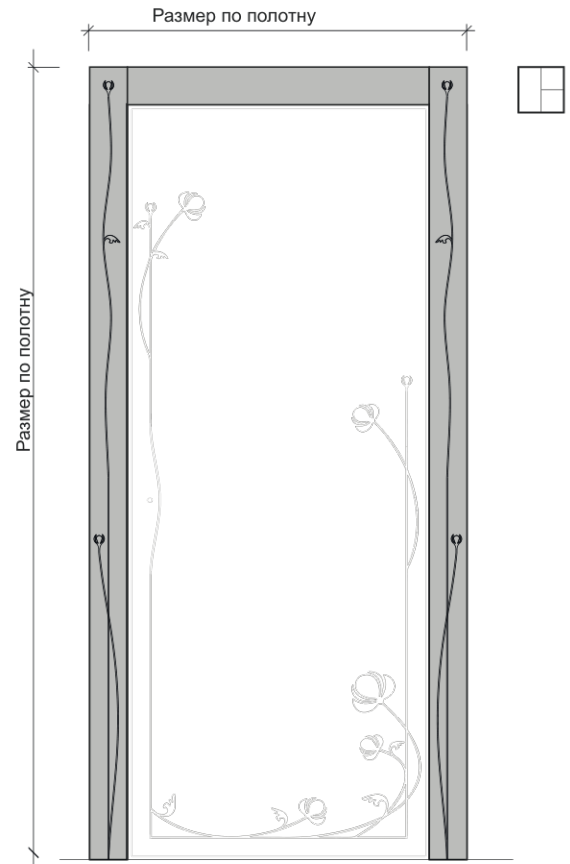

Наличник V1

Наличник V2

Наличник Deco200

Наличник Deco201

Наличник-Стоевая K10

Наличник-Столбовая Tavola

При монтаже на тыльную сторону дверного блока Столбовая Tavola может сочетаться только с добором Largo или с коробом Largo (в связи с конструктивными особенностями цоколя).