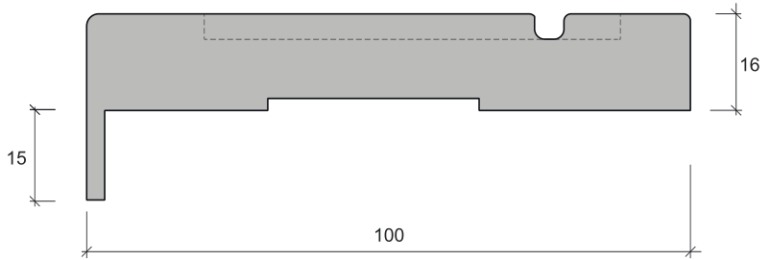

Наличник V1

Наличник V2

Наличник Deco200

Наличник Deco201

Наличник-Стоевая K10

Наличник-Столбовая Tavola

При монтаже на тыльную сторону дверного блока Столбовая Tavola может сочетаться только с добором Largo или с коробом Largo (в связи с конструктивными особенностями цоколя).