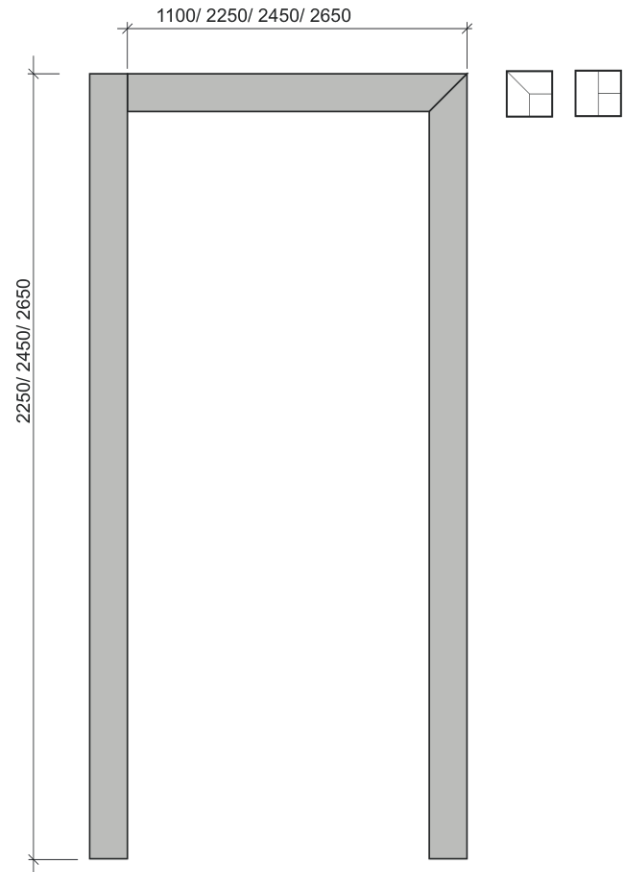

Наличник 214

Наличник 553

Наличник 410

Наличник 370

Наличник 215

Наличник 816

Наличник 709

Наличник 791

Наличник V1

Наличник V2

Наличник Deco200

Наличник Deco201

Наличник-Стоевая K10

Наличник-Столбовая Tavola

При монтаже на тыльную сторону дверного блока Столбовая Tavola может сочетаться только с добором Largo или с коробом Largo (в связи с конструктивными особенностями цоколя).