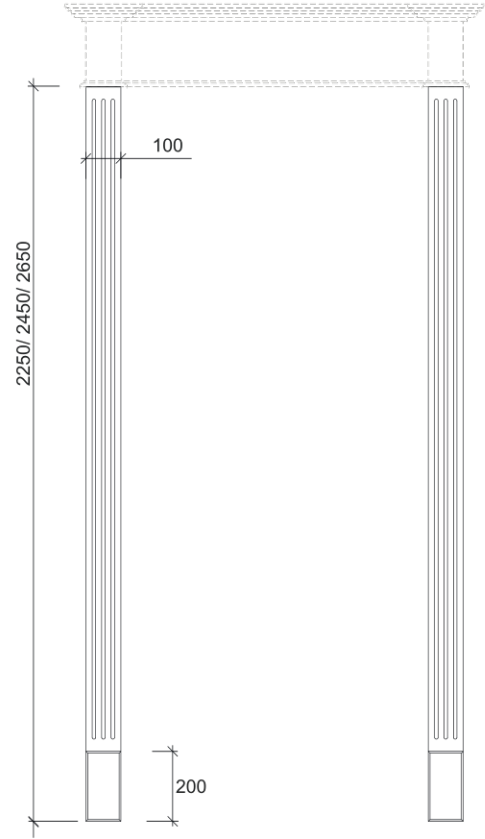

Наличник V1

Наличник V2

Наличник Deco200

Наличник Deco201

Наличник-Стоевая K10

Наличник-Столбовая Tavola

При монтаже на тыльную сторону дверного блока Столбовая Tavola может сочетаться только с добором Largo или с коробом Largo (в связи с конструктивными особенностями цоколя).