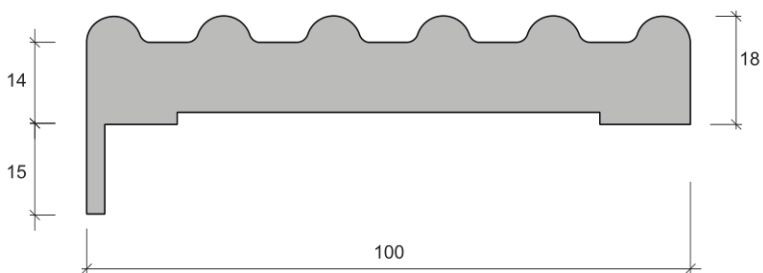

Наличник V1

Наличник V2

Наличник Deco200

Наличник Deco201

Наличник-Стоевая K10

Наличник-Столбовая Tavola

При монтаже на тыльную сторону дверного блока Столбовая Tavola может сочетаться только с добором Largo или с коробом Largo (в связи с конструктивными особенностями цоколя).