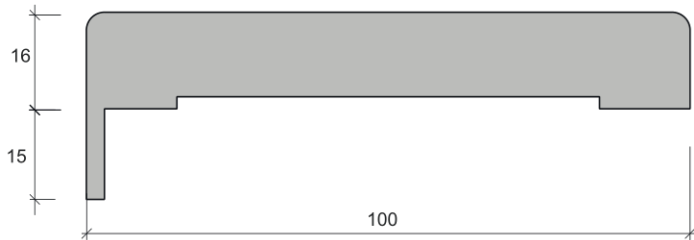

Наличник 215