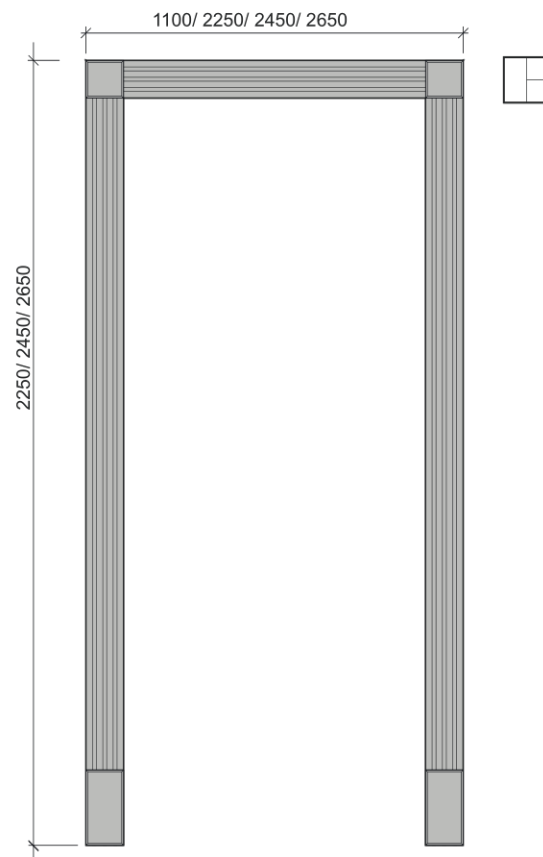

Наличник 214

Наличник 553

Наличник 410

Наличник 370

Наличник 215

Наличник 816

Наличник 709

Наличник 791

Наличник V1

Наличник V2

Наличник Deco200

Наличник Deco201

Наличник-Стоевая K10

Наличник-Столбовая Tavola

При монтаже на тыльную сторону дверного блока Столбовая Tavola может сочетаться только с добором Largo или с коробом Largo (в связи с конструктивными особенностями цоколя).