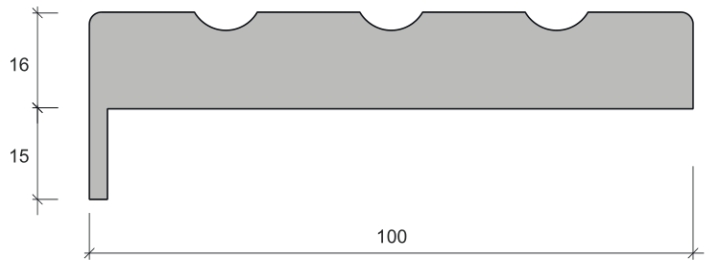

Наличник V1

Наличник V2

Наличник Deco200

Наличник Deco201

Наличник-Стоевая K10

Наличник-Столбовая Tavola

При монтаже на тыльную сторону дверного блока Столбовая Tavola может сочетаться только с добором Largo или с коробом Largo (в связи с конструктивными особенностями цоколя).