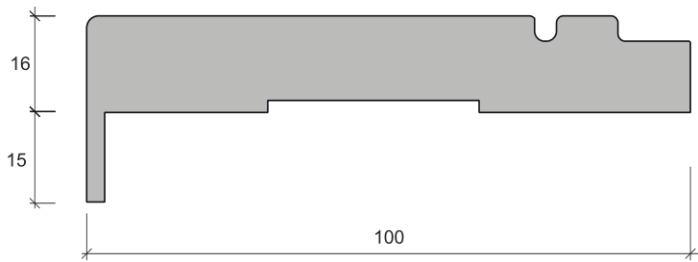

Наличник V1

Наличник V2

Наличник Deco200

Наличник Deco201

Наличник-Стоевая K10

Наличник-Столбовая Tavola

При монтаже на тыльную сторону дверного блока Столбовая Tavola может сочетаться только с добором Largo или с коробом Largo (в связи с конструктивными особенностями цоколя).