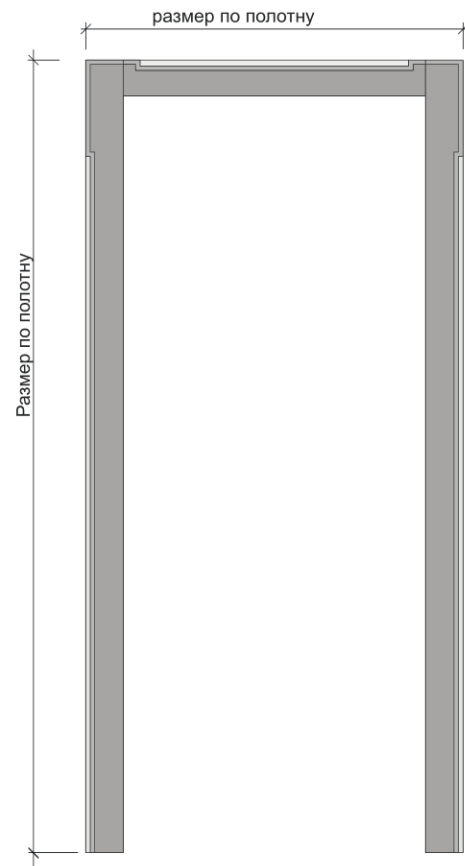

Наличник V1

Наличник V2

Наличник Deco200

Наличник Deco201

Наличник-Стоевая K10

Наличник-Столбовая Tavola

При монтаже на тыльную сторону дверного блока Столбовая Tavola может сочетаться только с добором Largo или с коробом Largo (в связи с конструктивными особенностями цоколя).