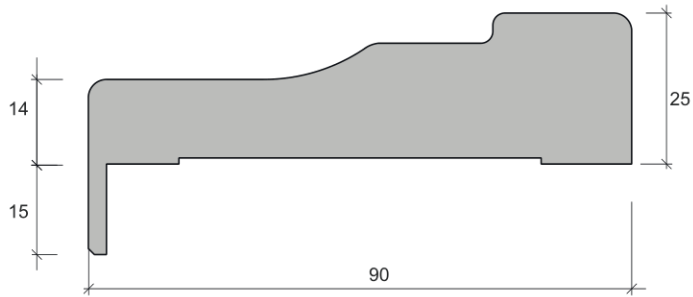

Наличник 410