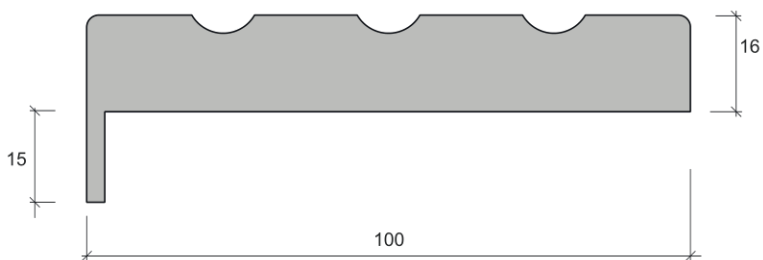

Наличник 709