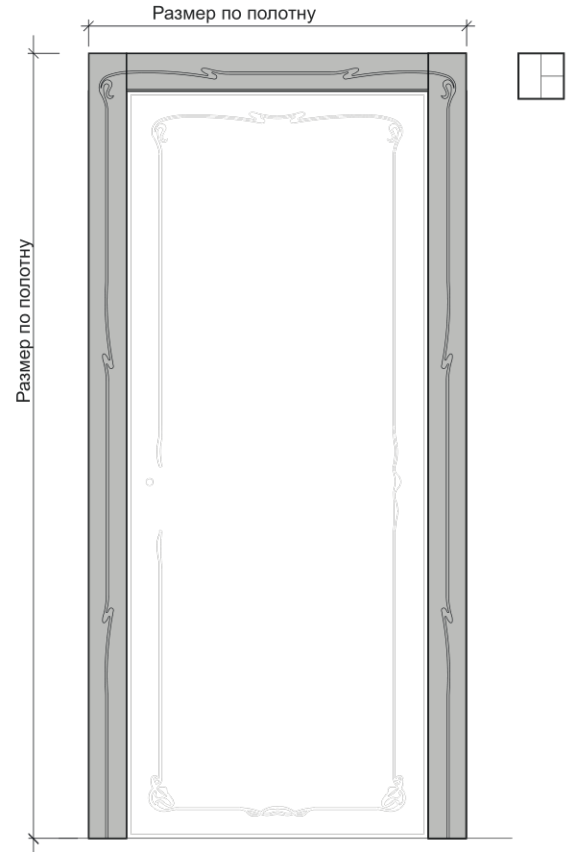

Наличник V1

Наличник V2

Наличник Deco200

Наличник Deco201

Наличник-Стоевая K10

Наличник-Столбовая Tavola

При монтаже на тыльную сторону дверного блока Столбовая Tavola может сочетаться только с добором Largo или с коробом Largo (в связи с конструктивными особенностями цоколя).