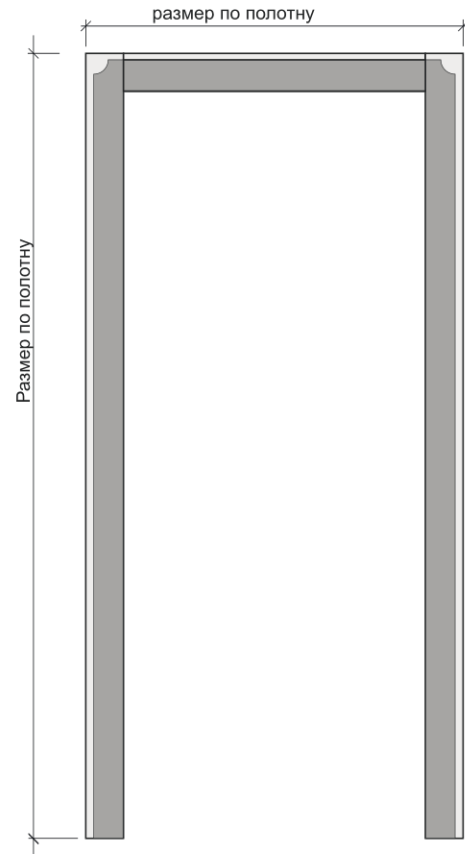

Наличник V1

Наличник V2

Наличник Deco200

Наличник Deco201

Наличник-Стоевая K10

Наличник-Столбовая Tavola

При монтаже на тыльную сторону дверного блока Столбовая Tavola может сочетаться только с добором Largo или с коробом Largo (в связи с конструктивными особенностями цоколя).