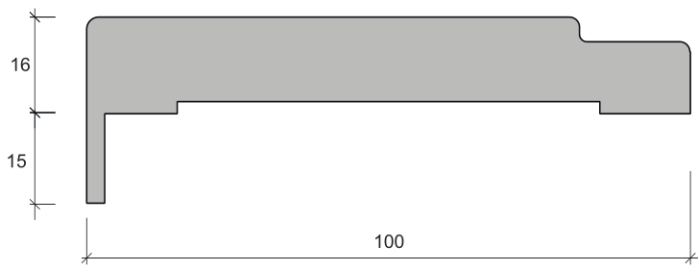

Наличник V1

Наличник V2

Наличник Deco200

Наличник Deco201

Наличник-Стоевая K10

Наличник-Столбовая Tavola

При монтаже на тыльную сторону дверного блока Столбовая Tavola может сочетаться только с добором Largo или с коробом Largo (в связи с конструктивными особенностями цоколя).