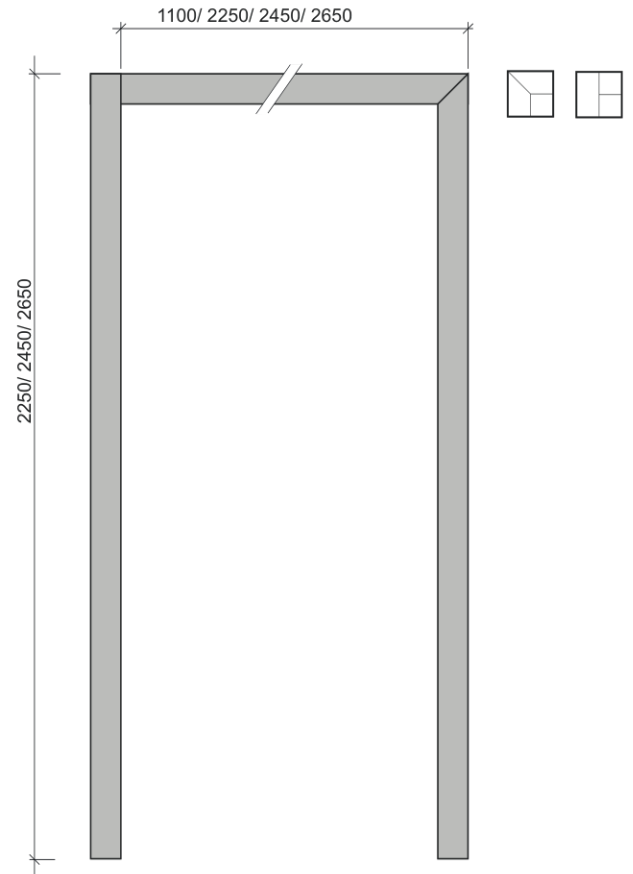

Наличник 214

Наличник 553

Наличник 410

Наличник 370

Наличник 215

Наличник 816

Наличник 709

Наличник 791

Наличник V1

Наличник V2

Наличник Deco200

Наличник Deco201

Наличник-Стоевая K10

Наличник-Столбовая Tavola

При монтаже на тыльную сторону дверного блока Столбовая Tavola может сочетаться только с добором Largo или с коробом Largo (в связи с конструктивными особенностями цоколя).