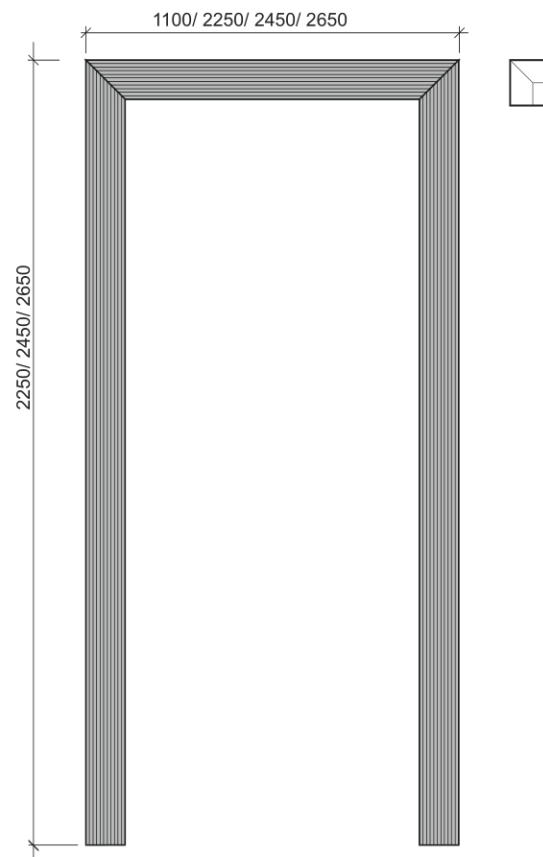

Наличник 214

Наличник 553

Наличник 410

Наличник 370

Наличник 215

Наличник 816

Наличник 709

Наличник 791

Наличник V1

Наличник V2

Наличник Deco200

Наличник Deco201

Наличник-Стоевая K10

Наличник-Столбовая Tavola

При монтаже на тыльную сторону дверного блока Столбовая Tavola может сочетаться только с добором Largo или с коробом Largo (в связи с конструктивными особенностями цоколя).