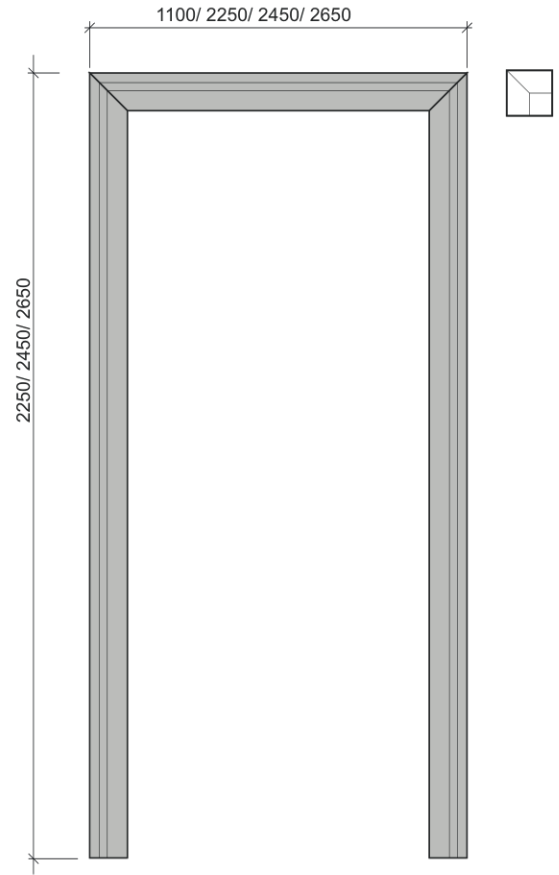

Наличник 410