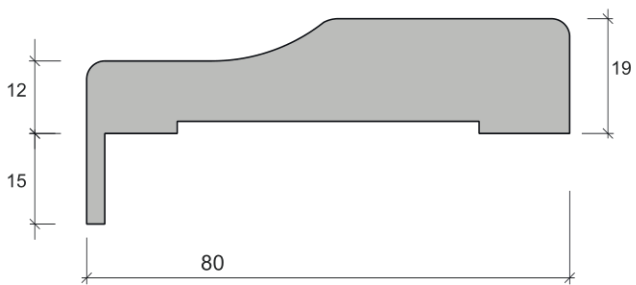

Наличник 553