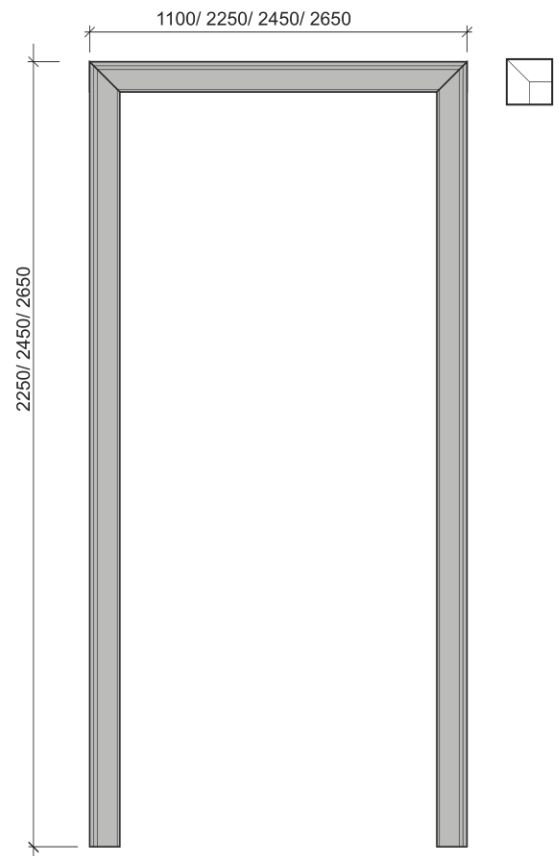

Наличник 214

Наличник 553

Наличник 410

Наличник 370

Наличник 215

Наличник 816

Наличник 709

Наличник 791

Наличник V1

Наличник V2

Наличник Deco200

Наличник Deco201

Наличник-Стоевая K10

Наличник-Столбовая Tavola

При монтаже на тыльную сторону дверного блока Столбовая Tavola может сочетаться только с добором Largo или с коробом Largo (в связи с конструктивными особенностями цоколя).