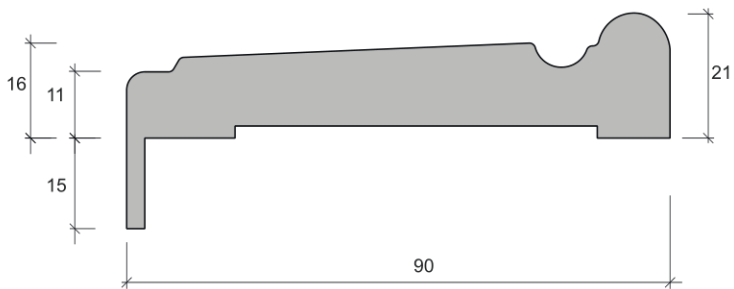

Наличник 370