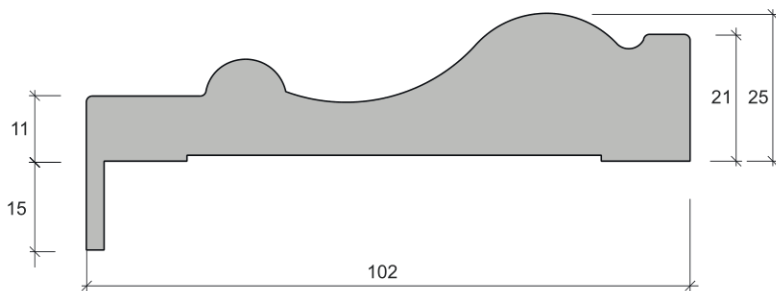

Наличник 816